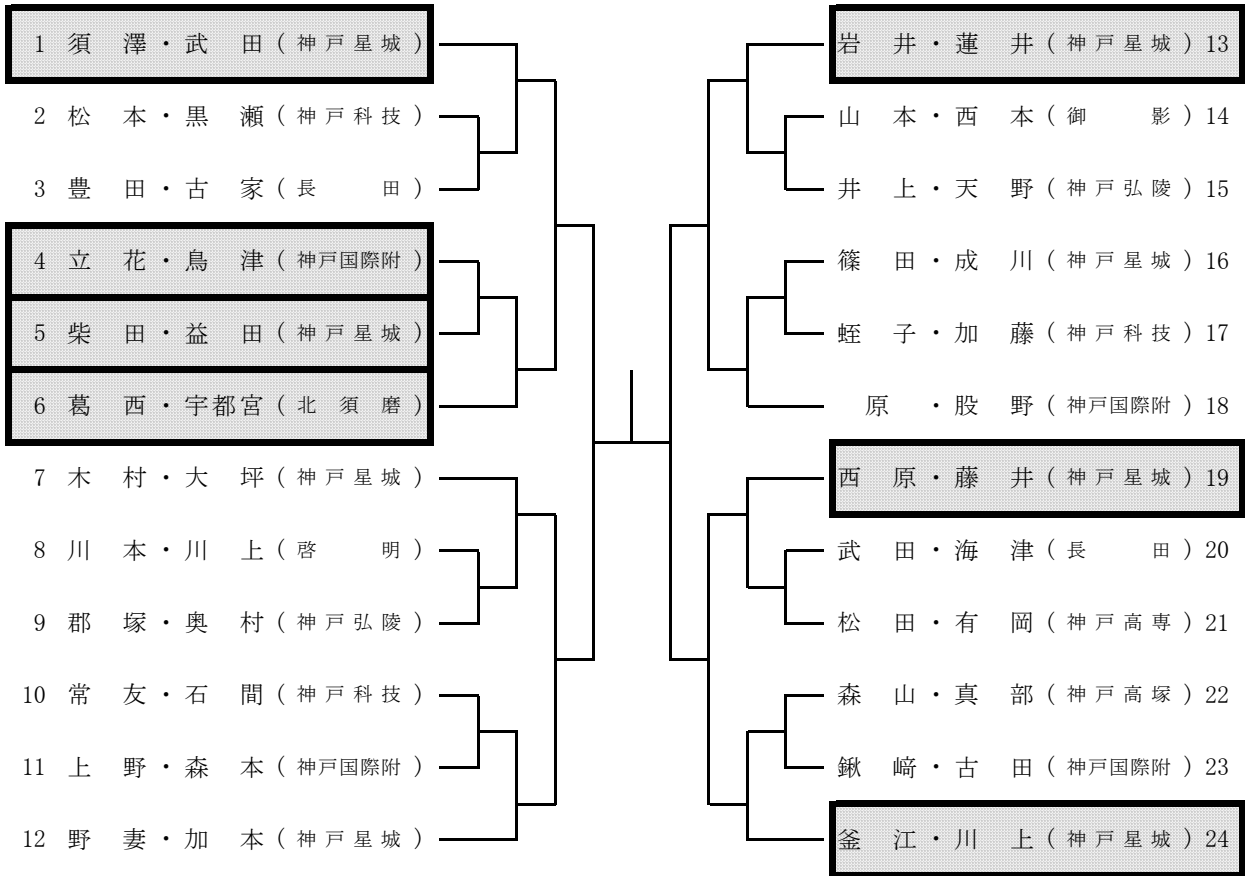

《男子》

《女子》

※          の選手はすでにハイジャパ予選出場の権利を持っている選手です。この選手を除いた、男女それぞれ最高位の選手2ペアをハイジャパ予選の神戸地区代表として推薦します。進行によっては決定戦が必要になることもありますので、ご注意ください。