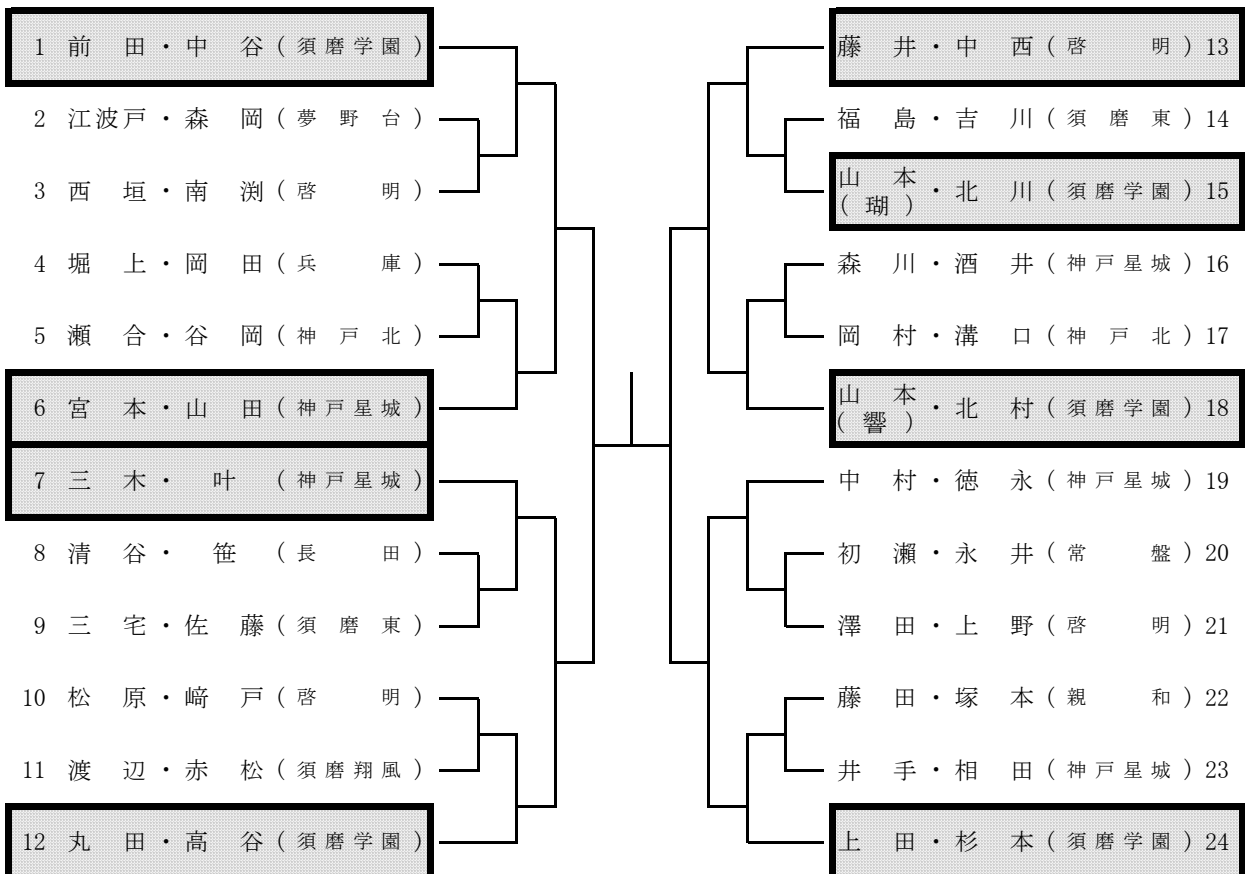

《男子》

《女子》

※          の選手はすでにハイジャパ予選出場の権利を持っている選手です。この選手を除いた、男女それぞれ最高位の選手2ペアをハイジャパ予選の神戸地区代表として推薦します。進行によっては決定戦が必要になることもありますので、ご注意ください。