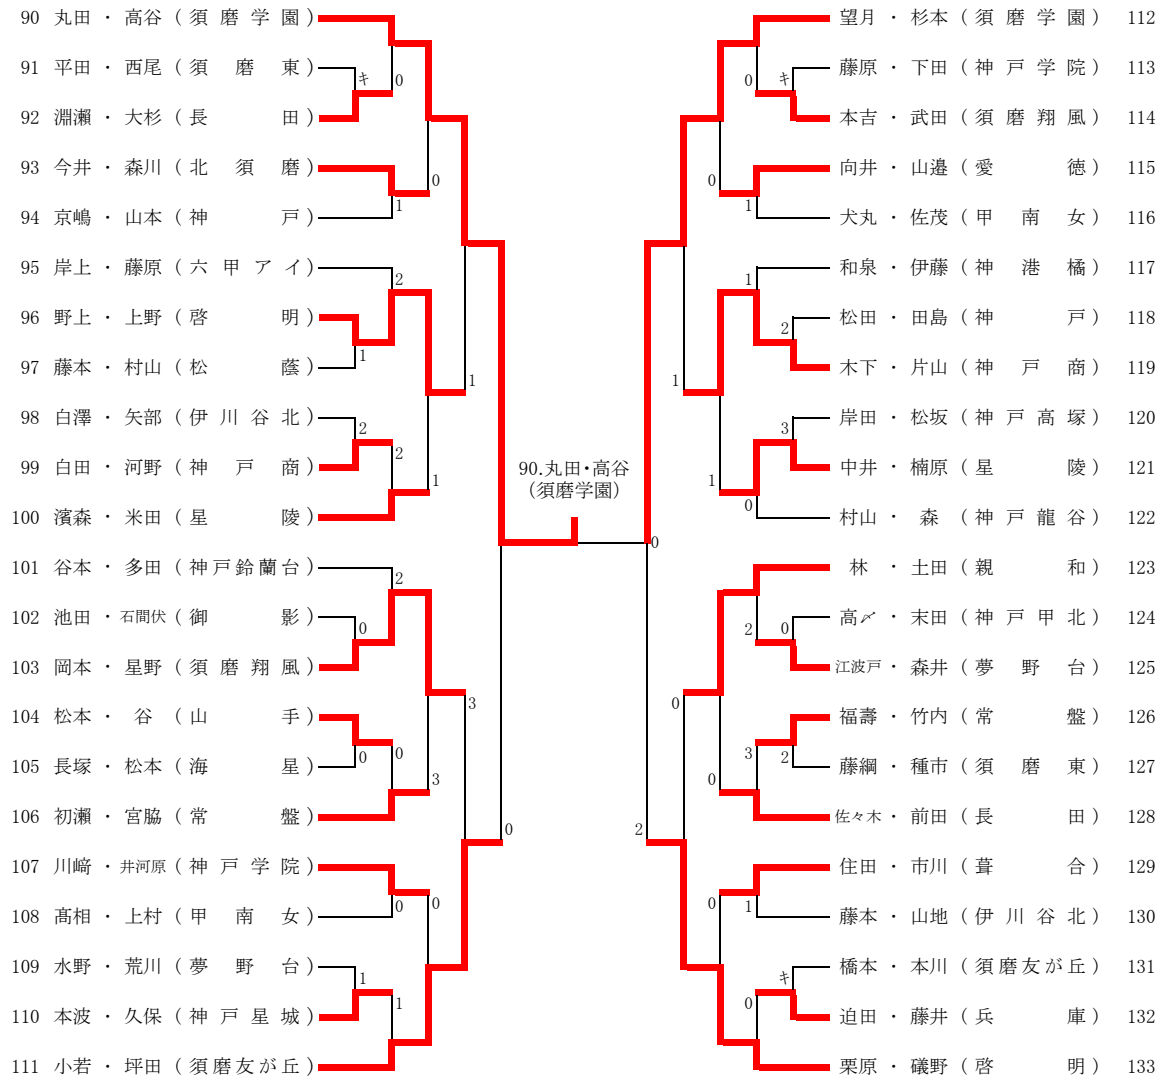

男子個人戦 (その1)

令和3年9月4日(土)、12日(日)
しあわせの村

男子個人戦 (その2)

1 2 3 4 5 準々
5 4 3 2 1

準決勝・決勝

1 2 3 4 5 準々
5 4 3 2 1

県大会出場決定戦(1次)

男子個人戦 (その3)

女子個人戦 (その1)

令和3年9月5日(日)、11日(土)
しあわせの村

女子個人戦 (その2)

準決勝・決勝

県大会出場決定戦(1次)

女子個人戦 (その3)

令和3年9月5日(日)、11日(土)
しあわせの村

女子個人戦 (その4)

1 2 3 4 5 準々

1 2 3 4 5 準々

県大会出場決定戦(1次)

その3

96 野上・上野 (啓明) 3	④	岡本・星野 (須磨翔風) 103
119 木下・片山 (神戸商) 2	④	林・土田 (親和) 123

その4

140 岩本・笹原 (神戸商) 3	④	上野・堤 (須磨東) 145
166 久保坂・三原 (神港橋) 1	④	足立・辻 (夢野台) 172

県大会出場決定戦(2次)