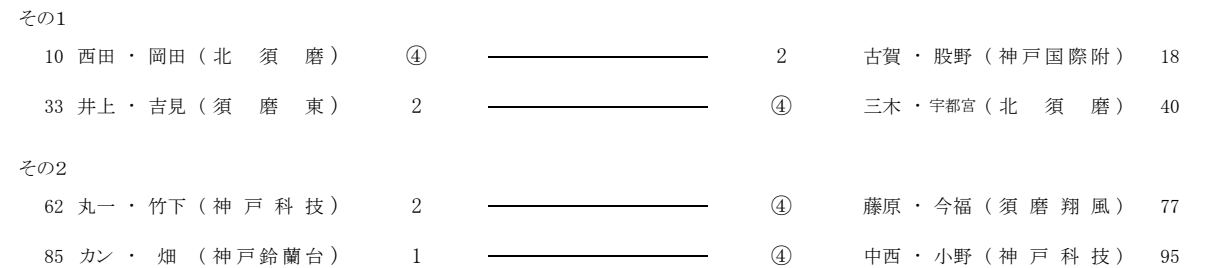

男子個人戦 (その1)

令和3年9月4日(土)、12日(日)
しあわせの村

男子個人戦 (その2)

1 2 3 4 5 準々
5 4 3 2 1

準決勝・決勝

1 2 3 4 5 準々
5 4 3 2 1

県大会出場決定戦(1次)

男子個人戦 (その3)