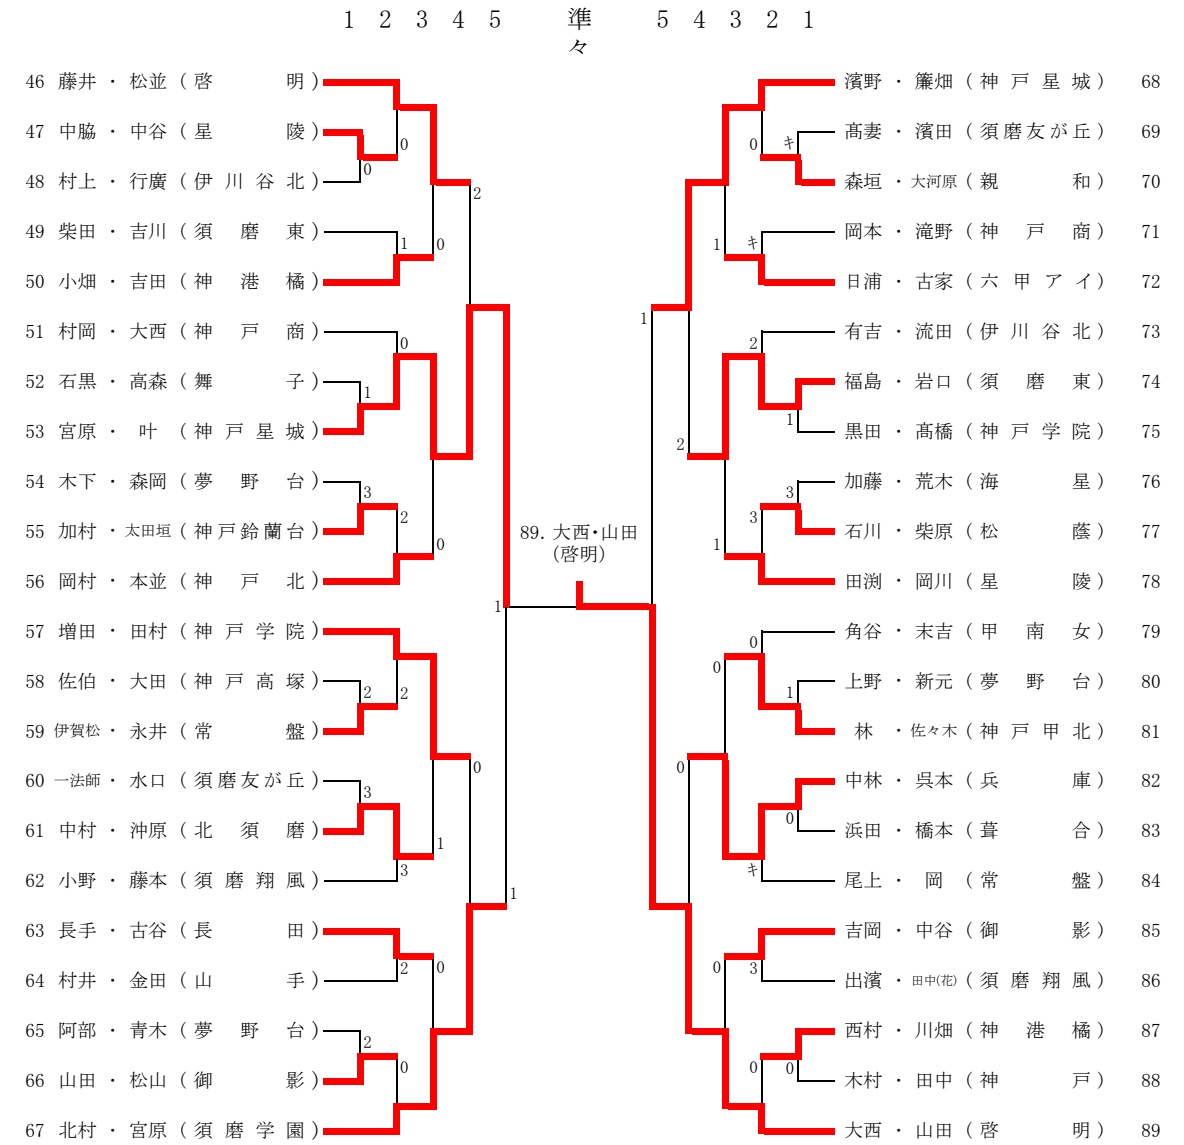

男子個人戦 (その1)

令和3年9月4日(土)、12日(日)
しあわせの村

男子個人戦 (その2)

1 2 3 4 5 準々
5 4 3 2 1

準決勝・決勝

1 2 3 4 5 準々
5 4 3 2 1

県大会出場決定戦(1次)

男子個人戦 (その3)

令和3年9月4日(土)、12日(日)
しあわせの村

男子個人戦 (その4)

1 2 3 4 5 準々

1 2 3 4 5 準々

県大会出場決定戦(1次)

その3

113 鍛崎・横手 (神戸国際附)	④	_____	2	井上・佐藤 (神戸弘陵)	118
130 坂部・小林 (神戸星城)	④	_____	3	茶嶋・井本 (神戸)	146

その4

165 木村・菅野 (神戸星城)	④	_____	3	西原・藤井 (神戸星城)	173
185 沖之島・角野 (神戸高塚)	④	_____	2	登美・山本(朝) (御影)	195

県大会出場決定戦(2次)

県大会出場決定戦(3次 3G)

18 古賀・股野 (神戸国際附)	1	_____	②	登美・山本(朝) (御影)	195
------------------	---	-------	---	---------------	-----

女子個人戦 (その1)

令和3年9月5日(日)、11日(土)
しあわせの村

女子個人戦 (その2)

準決勝・決勝

県大会出場決定戦(1次)

女子個人戦 (その3)

令和3年9月5日(日)、11日(土)
しあわせの村

女子個人戦 (その4)