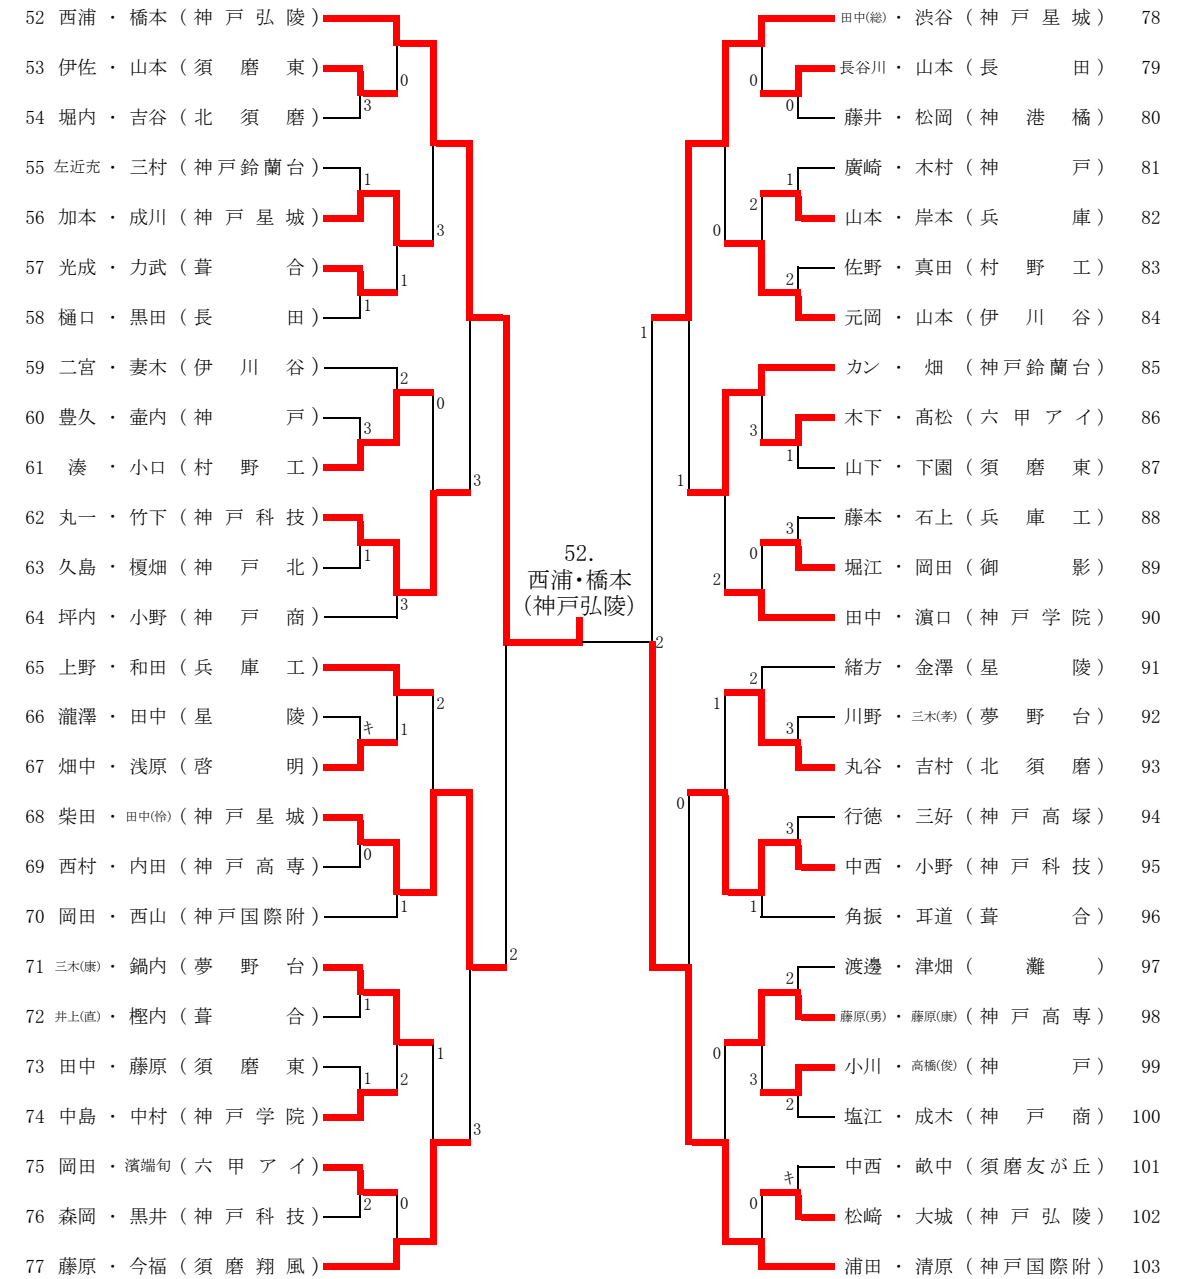

男子個人戦 (その1)

令和3年9月4日(土)、12日(日)
しあわせの村

男子個人戦 (その2)

1 2 3 4 5 準々
5 4 3 2 1

準決勝・決勝

1 2 3 4 5 準々
5 4 3 2 1

県大会出場決定戦(1次)

男子個人戦 (その3)

令和3年9月4日(土)、12日(日)
しあわせの村

男子個人戦 (その4)

1 2 3 4 5 準々

1 2 3 4 5 準々

県大会出場決定戦(1次)

その3

113 鍛崎・横手 (神戸国際附)	④	_____	2	井上・佐藤 (神戸弘陵)	118
130 坂部・小林 (神戸星城)	④	_____	3	茶嶋・井本 (神戸)	146

その4

165 木村・菅野 (神戸星城)	④	_____	3	西原・藤井 (神戸星城)	173
185 沖之島・角野 (神戸高塚)	④	_____	2	登美・山本(朝) (御影)	195

県大会出場決定戦(2次)

県大会出場決定戦(3次 3G)

18 古賀・股野 (神戸国際附)	1	_____	②	登美・山本(朝) (御影)	195
------------------	---	-------	---	---------------	-----