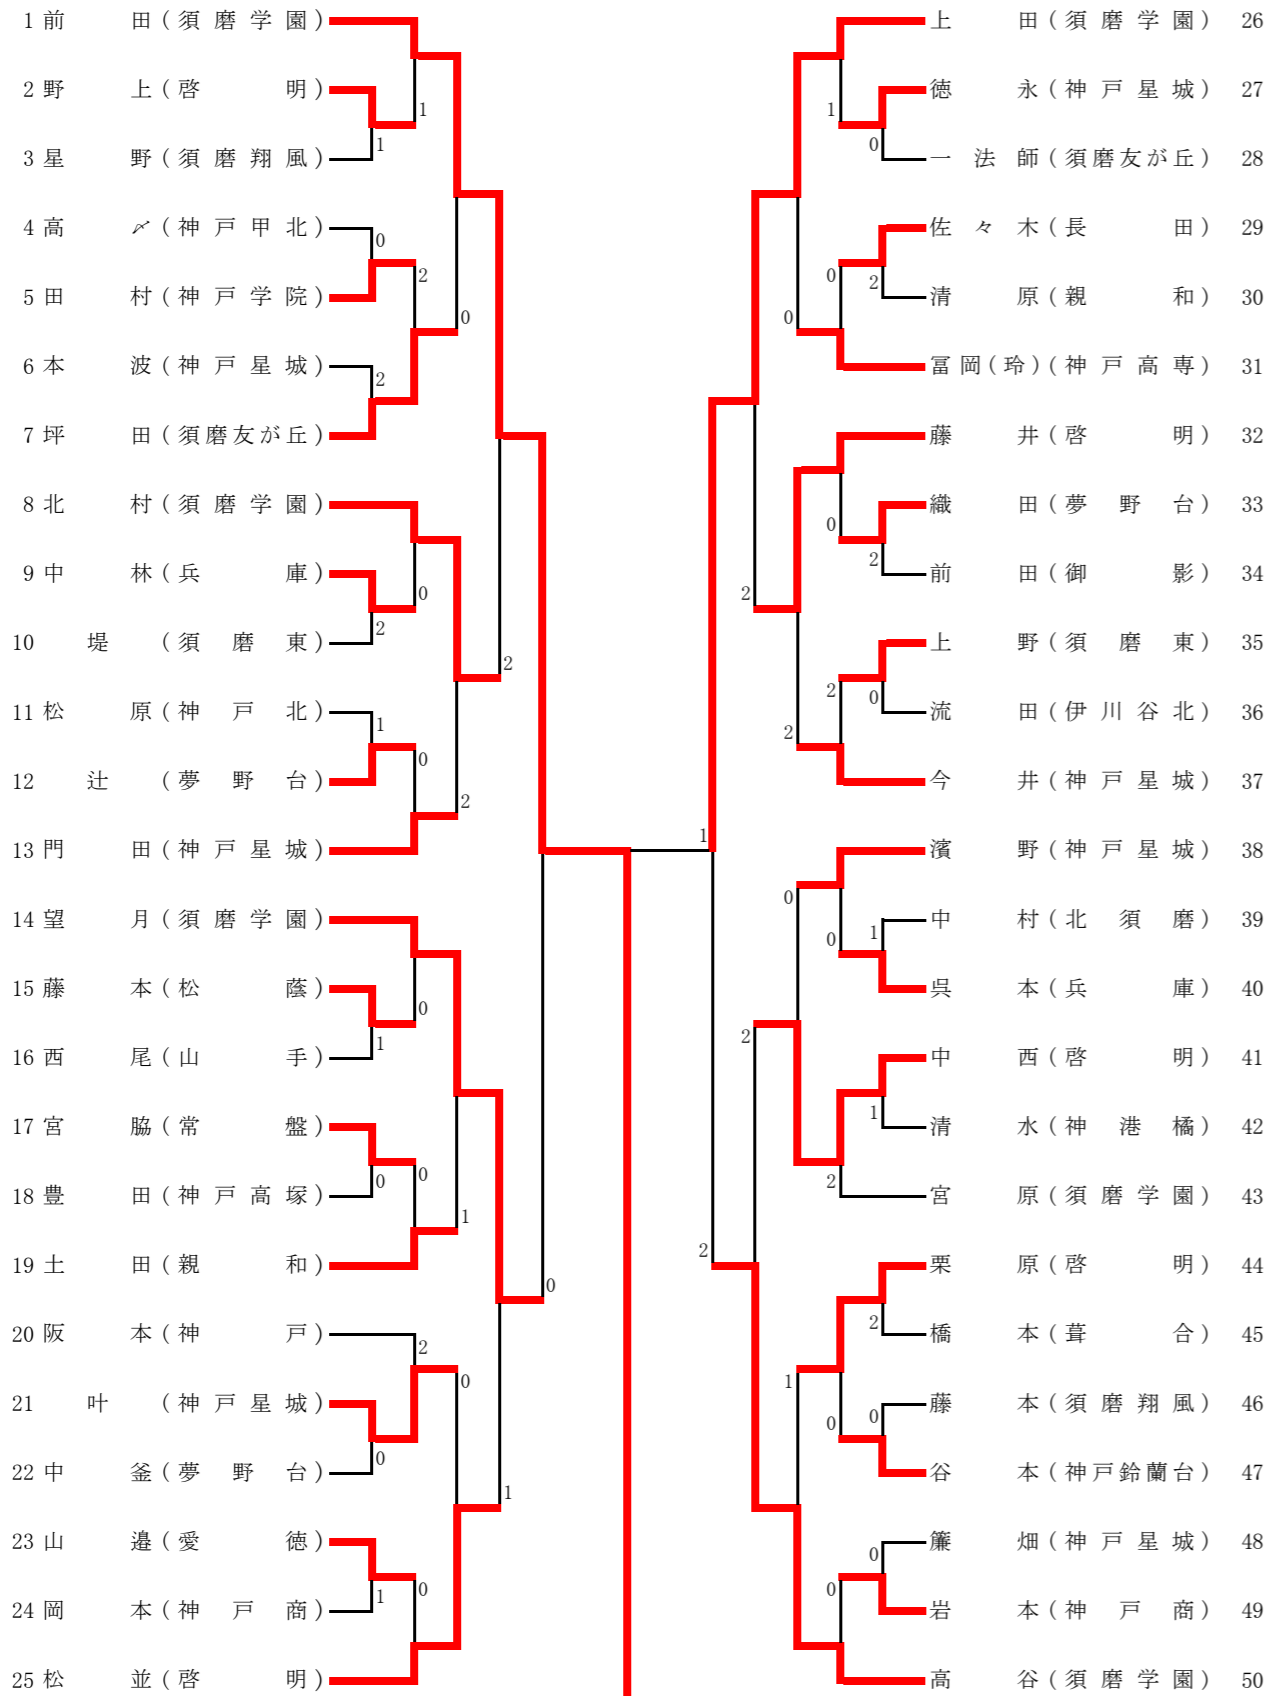

令和3年9月4日(土)、12日(日)
しあわせの村

男子個人戦 (その4)

1 2 3 4 5 準々

1 2 3 4 5 準々

県大会出場決定戦(1次)

その3

113 鍛崎・横手 (神戸国際附)	④	_____	2	井上・佐藤 (神戸弘陵)	118
130 坂部・小林 (神戸星城)	④	_____	3	茶嶋・井本 (神戸)	146

その4

1 2 3 4 5 準々

1 2 3 4 5 準々

県大会出場決定戦(1次)

その3

96 野上・上野 (啓明) 3	④	岡本・星野 (須磨翔風) 103
119 木下・片山 (神戸商) 2	④	林・土田 (親和) 123

その4

140 岩本・笹原 (神戸商) 3	④	上野・堤 (須磨東) 145
166 久保坂・三原 (神港橋) 1	④	足立・辻 (夢野台) 172

県大会出場決定戦(2次)

No. (神戸弘陵) ②-0 (神戸) No. No. (神戸星城) ②-0 (須磨東) No.

男子シングルス (その1)

令和3年9月18日(土)
しあわせの村

男子シングルス (その2)

1 2 3 4 5 準決勝 5 4 3 2 1

1 2 3 4 5 準決勝 5 4 3 2 1

決勝

③ 橋爪 (神戸星城) 89

39 浦田 (神戸国際附) 1

女子シングルス (その1)

令和3年9月18日(土)
しあわせの村

女子シングルス (その2)

1 2 3 4 5 準決勝 5 4 3 2 1

1 2 3 4 5 準決勝 5 4 3 2 1

決勝

1 前田(須磨学園) 1