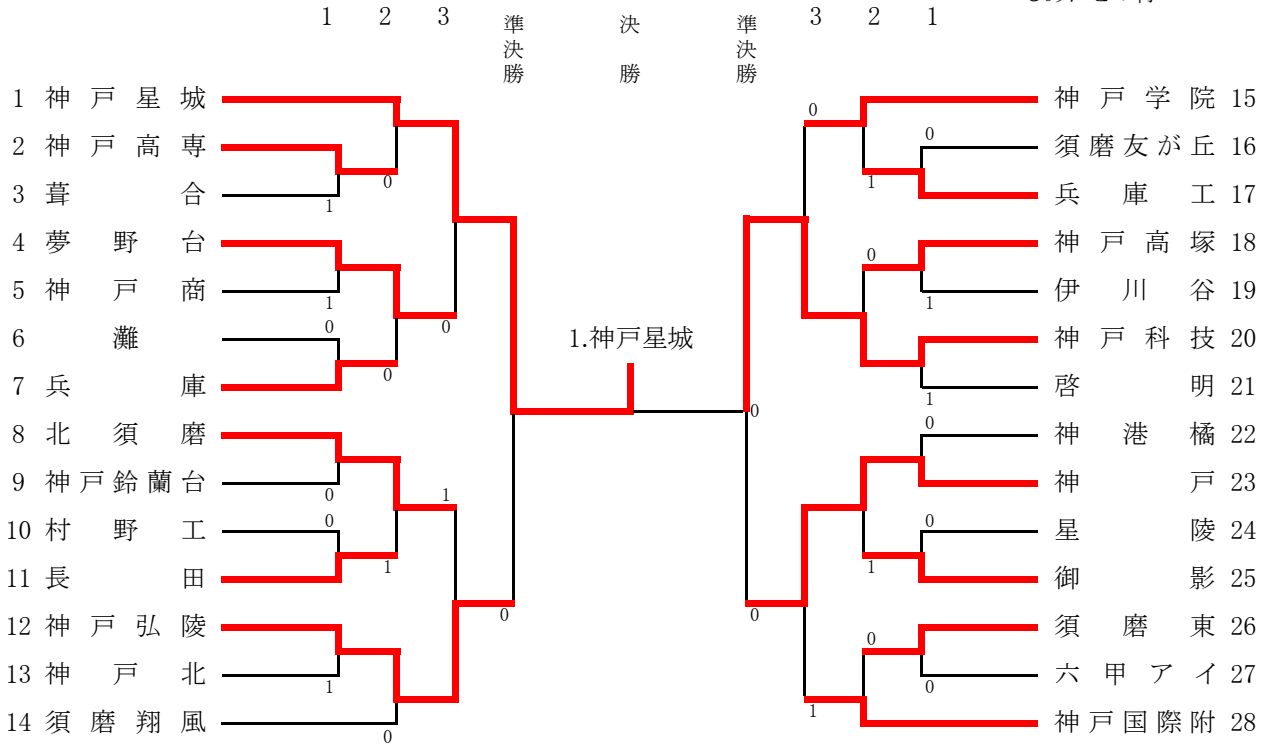

8 羽山・村上 (北須磨) 0	④	松原・西垣 (啓明) 39
57 増田・田村 (神戸学院) ④	0	福島・岩口 (須磨東) 74
96 野上・上野 (啓明) ④	1	木下・片山 (神戸商) 119
140 岩本・笹原 (神戸商) ④	1	久保坂・三原 (神港橋) 166

県大会出場決定戦(3次 3G)

8 羽山・村上 (北須磨) 0	②	福島・岩口 (須磨東) 74
119 木下・片山 (神戸商) 1	②	久保坂・三原 (神港橋) 166

県大会出場決定戦(4次 3G)

8 羽山・村上 (北須磨) ②	0	木下・片山 (神戸商) 119
-----------------	---	-----------------

男子団体戦

令和3年9月11日(土)
しあわせの村

県大会出場決定戦(1次 4校)

No. (神戸高専) 0-② (兵庫) No. No. (兵庫工) ②-1 (神戸高塚) No.
No. (長田) ②-0 (須磨翔風) No. No. (御影) ②-1 (須磨東) No.