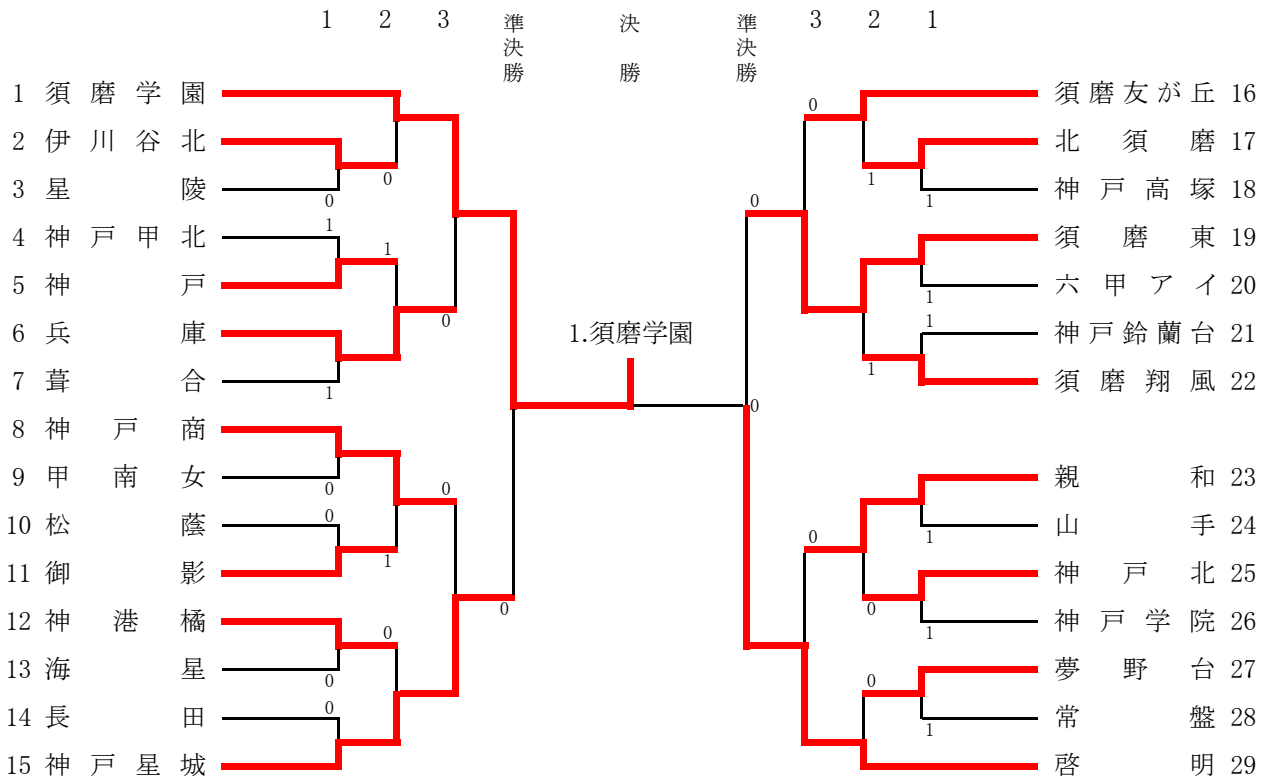

県大会出場決定戦(4次 3G)

8 羽山・村上 (北須磨) ②	0	木下・片山 (神戸商) 119
-----------------	---	-----------------

男子団体戦

令和3年9月11日(土)
しあわせの村

県大会出場決定戦(1次 4校)

No. (神戸高専) 0-② (兵庫) No. No. (兵庫工) ②-1 (神戸高塚) No.
No. (長田) ②-0 (須磨翔風) No. No. (御影) ②-1 (須磨東) No.

県大会出場決定戦(2次 1回戦)

No. (神戸高専) 0-② (須磨翔風) No. No. (神戸高塚) 1-② (須磨東) No.

県大会出場決定戦(2次 2回戦 1校)

No. (須磨翔風) ②-1 (須磨東) No.

女子団体戦

令和3年9月12日(日)
しあわせの村

県大会シード校決定戦(男子)

県大会シード校決定戦(女子)

No. (神戸弘陵) ②-0 (神戸) No. No. (神戸星城) ②-0 (須磨東) No.

男子シングルス (その1)

令和3年9月18日(土)
しあわせの村

男子シングルス (その2)

1 2 3 4 5 準決勝 5 4 3 2 1

1 2 3 4 5 準決勝 5 4 3 2 1

決勝

③ 橋爪 (神戸星城) 89