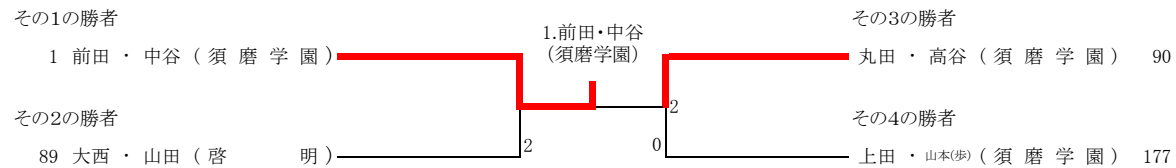

165 木村・菅野 (神戸星城)	④	_____	3	西原・藤井 (神戸星城)	173
185 沖之島・角野 (神戸高塚)	④	_____	2	登美・山本(朝) (御影)	195

県大会出場決定戦(2次)

県大会出場決定戦(3次 3G)

18 古賀・股野 (神戸国際附)	1	_____	②	登美・山本(朝) (御影)	195
------------------	---	-------	---	---------------	-----

女子個人戦 (その1)

令和3年9月5日(日)、11日(土)
しあわせの村

女子個人戦 (その2)

準決勝・決勝

県大会出場決定戦(1次)

女子個人戦 (その3)

令和3年9月5日(日)、11日(土)
しあわせの村

女子個人戦 (その4)