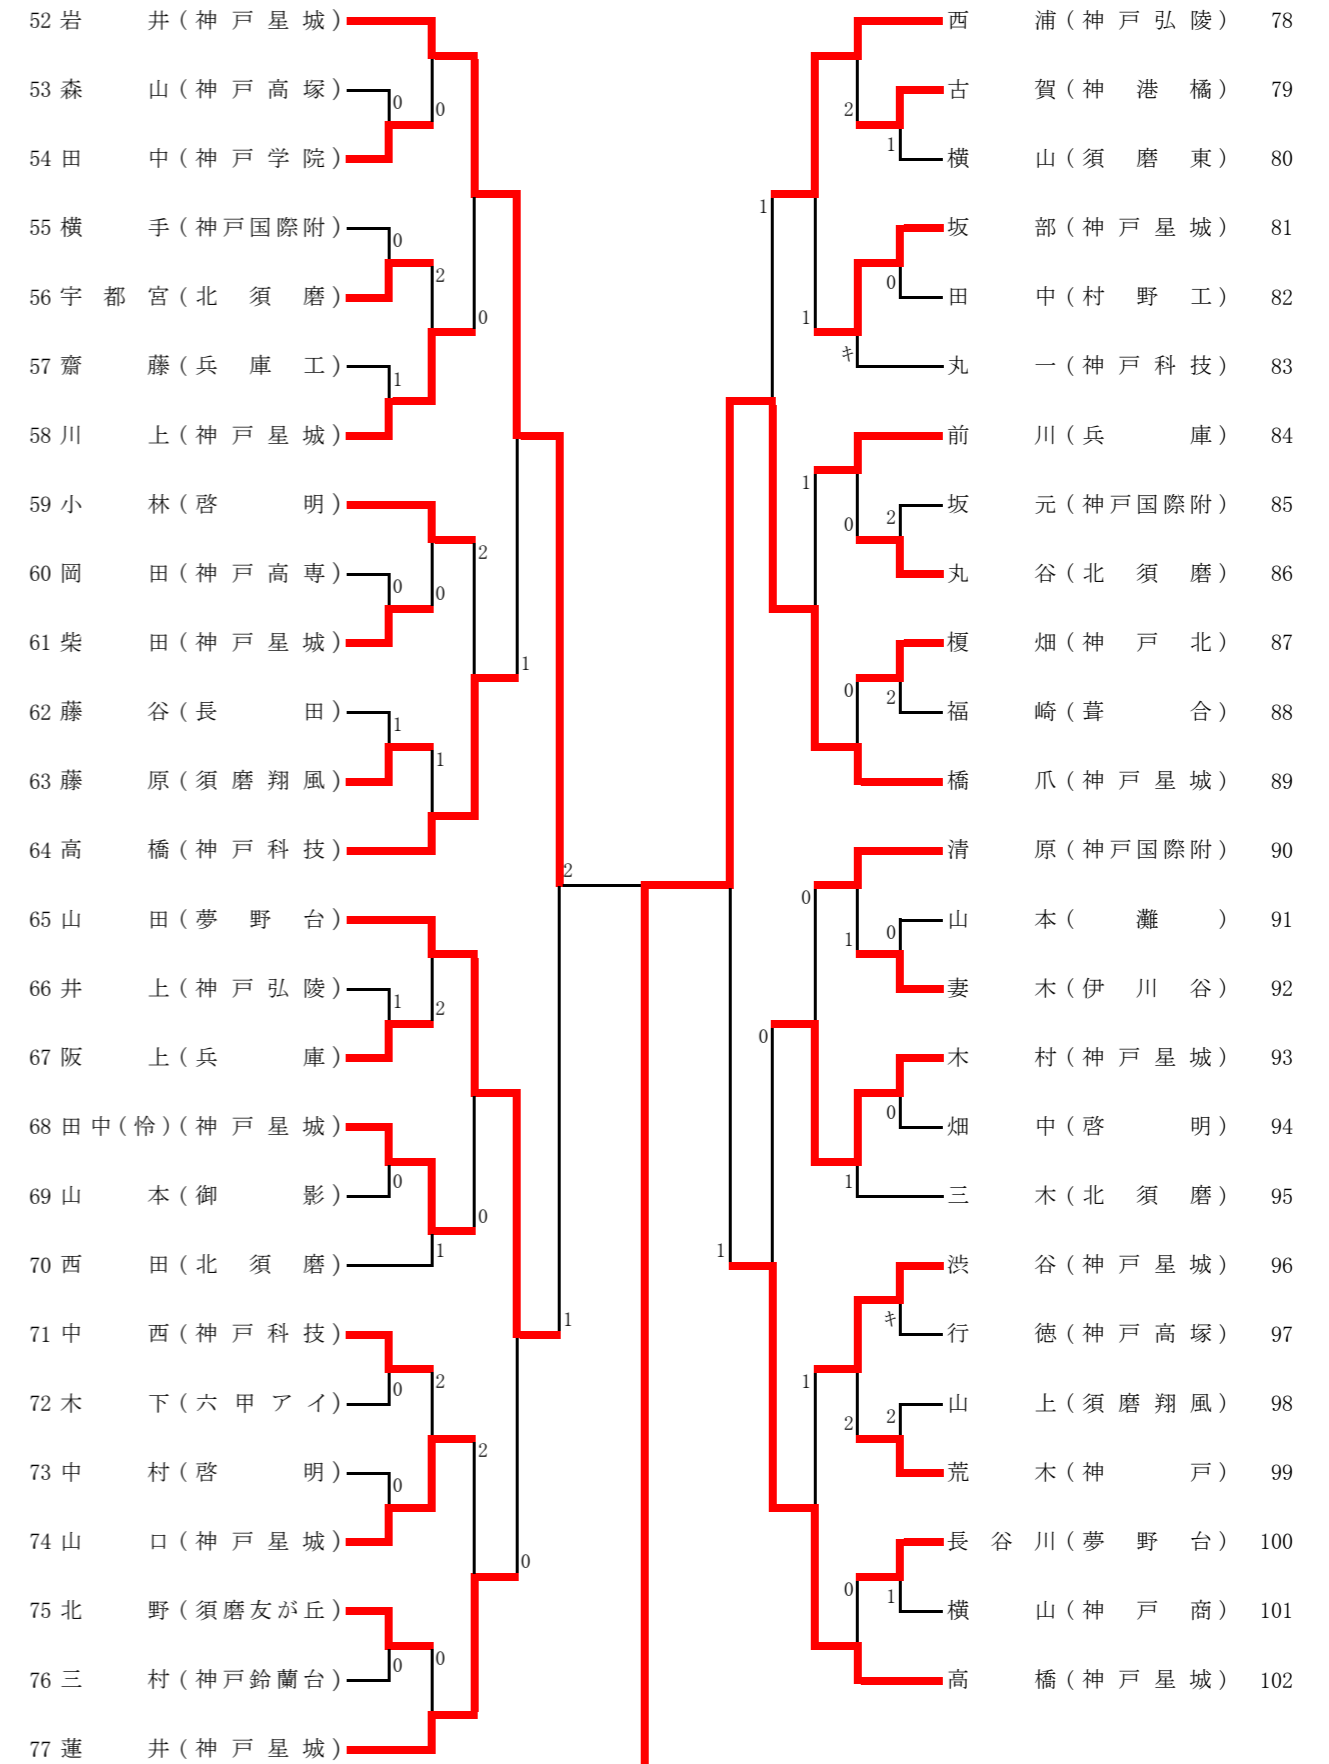

令和3年9月4日(土)、12日(日)
しあわせの村

男子個人戦 (その4)

1 2 3 4 5 準々

1 2 3 4 5 準々

県大会出場決定戦(1次)

その3

113 鍛崎・横手 (神戸国際附)	④	_____	2	井上・佐藤 (神戸弘陵)	118
130 坂部・小林 (神戸星城)	④	_____	3	茶嶋・井本 (神戸)	146

その4

県大会出場決定戦(2次 1回戦)

No. (神戸高専) 0-② (須磨翔風) No. No. (神戸高塚) 1-② (須磨東) No.

県大会出場決定戦(2次 2回戦 1校)

No. (須磨翔風) ②-1 (須磨東) No.

女子団体戦

令和3年9月12日(日)
しあわせの村

県大会シード校決定戦(男子)

県大会シード校決定戦(女子)

No. (神戸弘陵) ②-0 (神戸) No. No. (神戸星城) ②-0 (須磨東) No.

男子シングルス (その1)

令和3年9月18日(土)
しあわせの村

男子シングルス (その2)

1 2 3 4 5 準決勝 5 4 3 2 1

1 2 3 4 5 準決勝 5 4 3 2 1

決勝

③ 橋爪 (神戸星城) 89

39 浦田 (神戸国際附) 1

女子シングルス (その1)

令和3年9月18日(土)
しあわせの村

女子シングルス (その2)

1 2 3 4 5 準決勝 5 4 3 2 1

1 2 3 4 5 準決勝 5 4 3 2 1

決勝

1 前田(須磨学園) 1