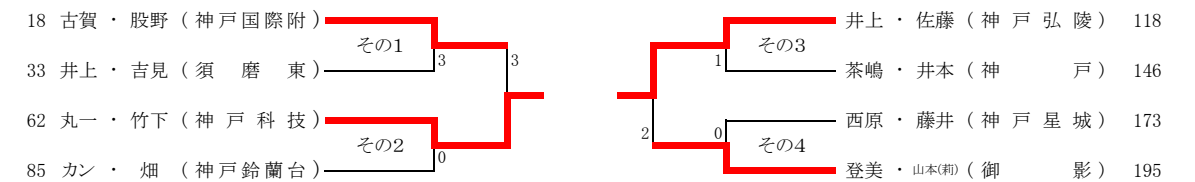

県大会出場決定戦(2次)