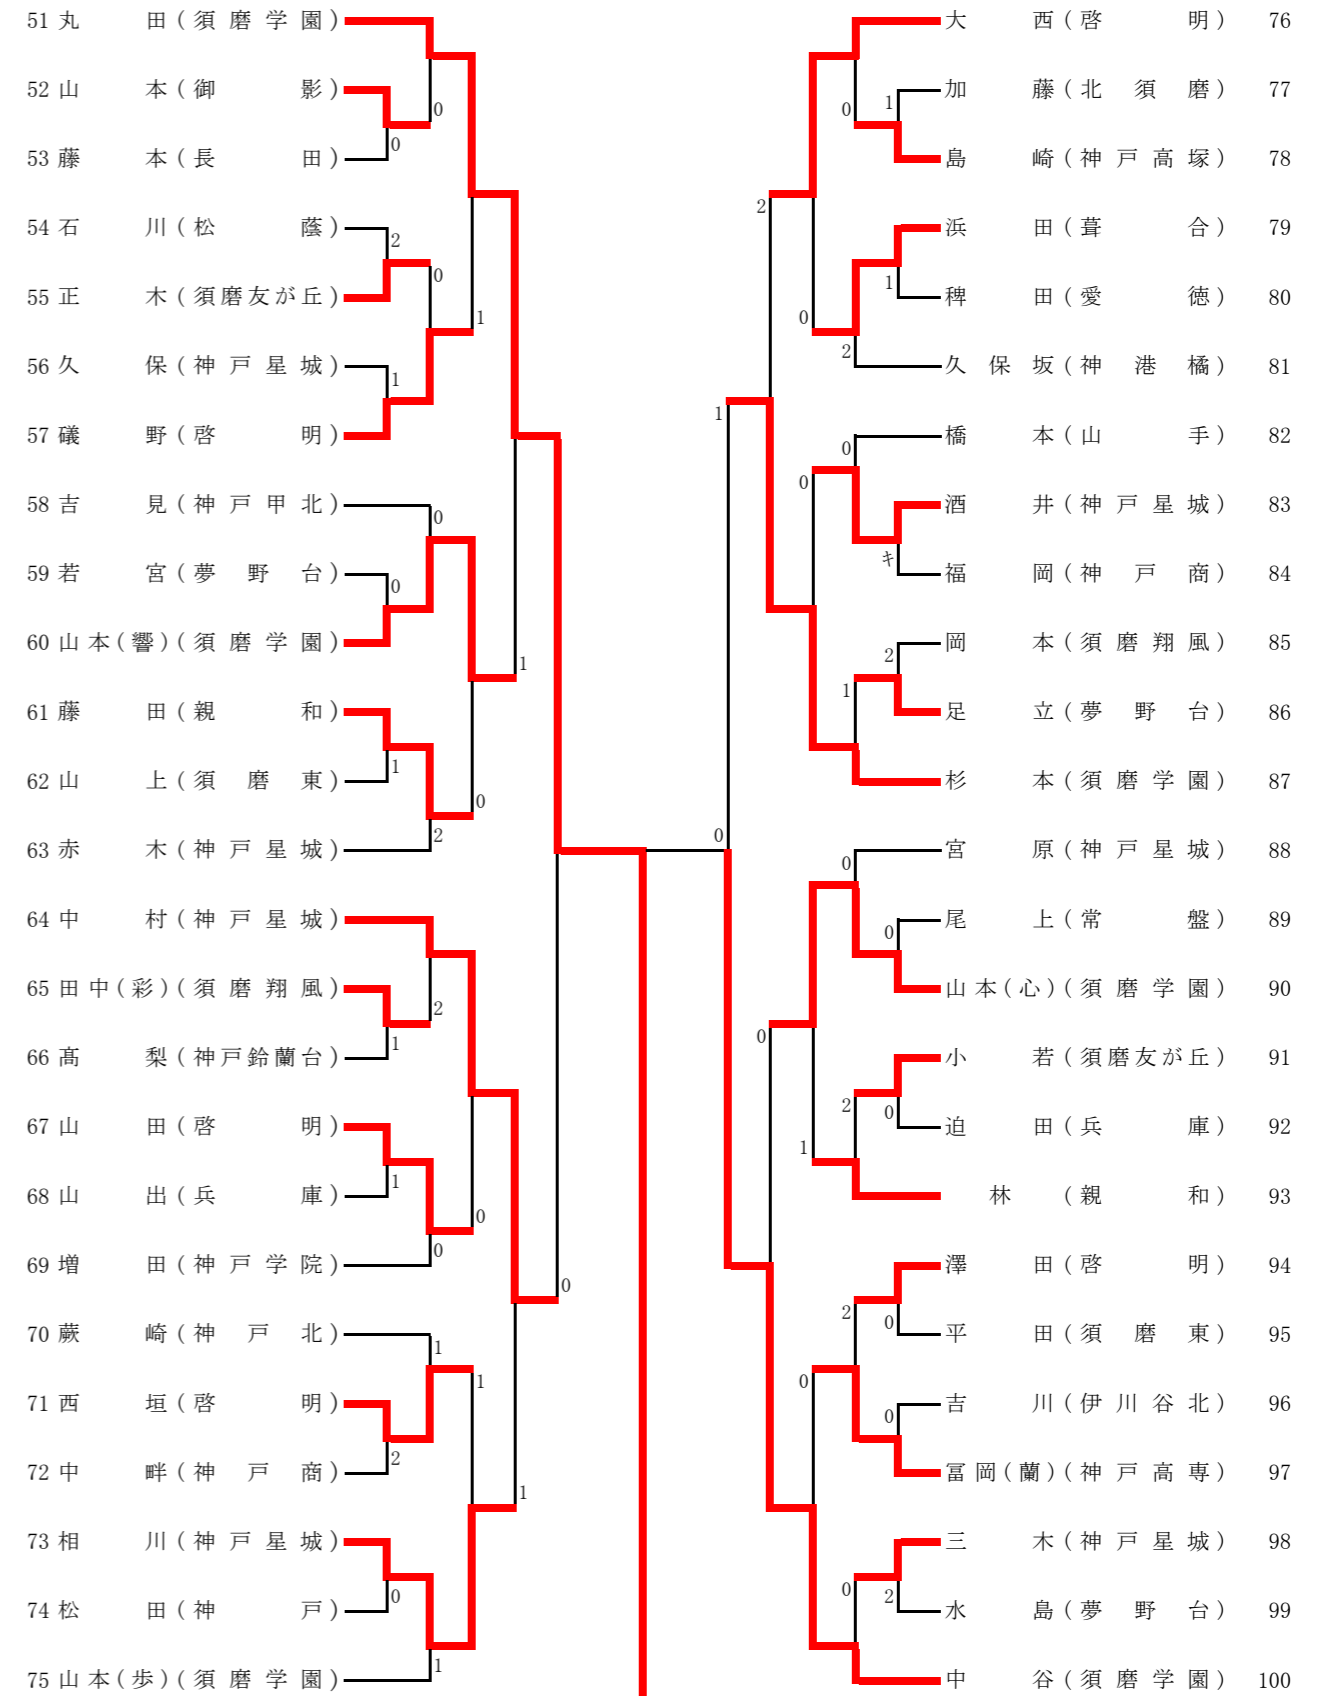

令和3年9月4日(土)、12日(日)
しあわせの村

男子個人戦 (その4)

1 2 3 4 5 準々

1 2 3 4 5 準々

県大会出場決定戦(1次)

その3

113 鍛崎・横手 (神戸国際附)	④	_____	2	井上・佐藤 (神戸弘陵)	118
130 坂部・小林 (神戸星城)	④	_____	3	茶嶋・井本 (神戸)	146

その4

1 2 3 4 5 準々

1 2 3 4 5 準々

県大会出場決定戦(1次)

その3

96 野上・上野 (啓明) 3	④	岡本・星野 (須磨翔風) 103
119 木下・片山 (神戸商) 2	④	林・土田 (親和) 123

その4

140 岩本・笹原 (神戸商) 3	④	上野・堤 (須磨東) 145
166 久保坂・三原 (神港橋) 1	④	足立・辻 (夢野台) 172

県大会出場決定戦(2次)

No. (神戸弘陵) ②-0 (神戸) No. No. (神戸星城) ②-0 (須磨東) No.

男子シングルス (その1)

令和3年9月18日(土)
しあわせの村

男子シングルス (その2)

1 2 3 4 5 準決勝 5 4 3 2 1

1 2 3 4 5 準決勝 5 4 3 2 1

決勝

③ 橋爪 (神戸星城) 89

39 浦田 (神戸国際附) 1

女子シングルス (その1)

令和3年9月18日(土)
しあわせの村

女子シングルス (その2)

1 2 3 4 5 準決勝 5 4 3 2 1

1 2 3 4 5 準決勝 5 4 3 2 1

決勝

1 前田(須磨学園) 1