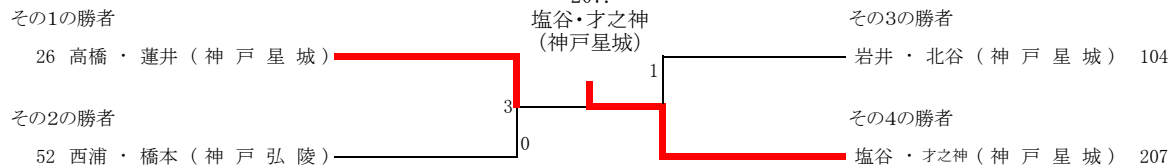

男子個人戦 (その1)

令和3年9月4日(土)、12日(日)
しあわせの村

男子個人戦 (その2)

1 2 3 4 5 準々
5 4 3 2 1

準決勝・決勝

1 2 3 4 5 準々
5 4 3 2 1

県大会出場決定戦(1次)

男子個人戦 (その3)