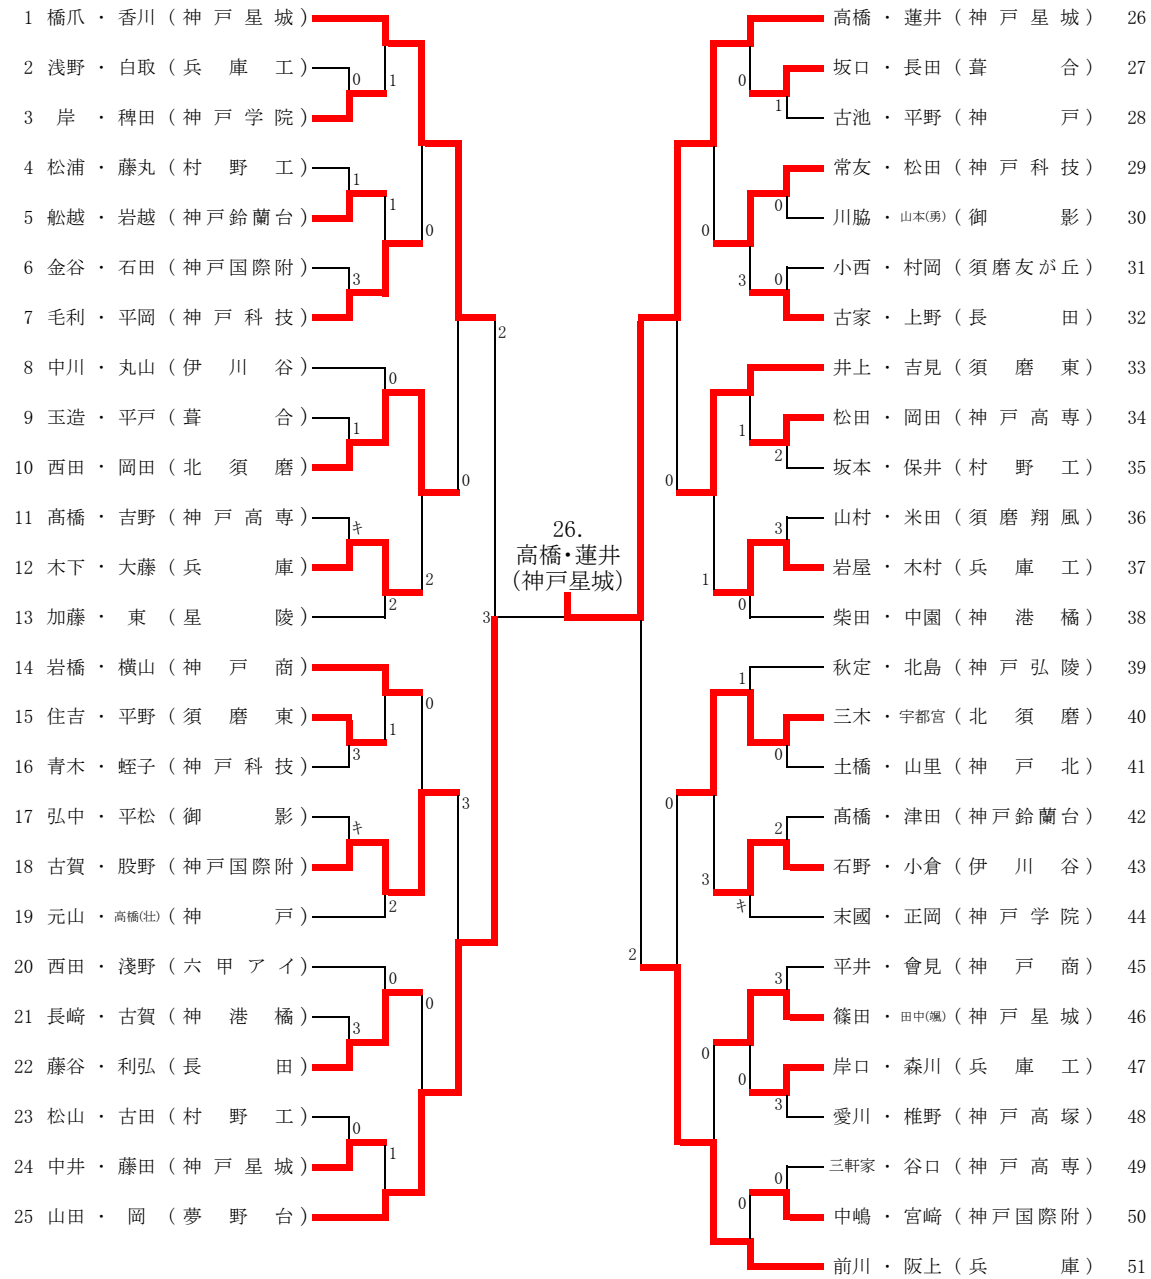

男子個人戦 (その1)

令和3年9月4日(土)、12日(日)
しあわせの村

男子個人戦 (その2)

1 2 3 4 5 準々
5 4 3 2 1

準決勝・決勝

1 2 3 4 5 準々
5 4 3 2 1

県大会出場決定戦(1次)

男子個人戦 (その3)

令和3年9月4日(土)、12日(日)
しあわせの村

男子個人戦 (その4)

1 2 3 4 5 準々

1 2 3 4 5 準々

県大会出場決定戦(1次)

その3

113 鍛崎・横手 (神戸国際附)	④	_____	2	井上・佐藤 (神戸弘陵)	118
130 坂部・小林 (神戸星城)	④	_____	3	茶嶋・井本 (神戸)	146

その4

165 木村・菅野 (神戸星城)	④	_____	3	西原・藤井 (神戸星城)	173
185 沖之島・角野 (神戸高塚)	④	_____	2	登美・山本(朝) (御影)	195

県大会出場決定戦(2次)

県大会出場決定戦(3次 3G)

18 古賀・股野 (神戸国際附)	1	_____	②	登美・山本(朝) (御影)	195
------------------	---	-------	---	---------------	-----

女子個人戦 (その1)

令和3年9月5日(日)、11日(土)
しあわせの村

女子個人戦 (その2)

準決勝・決勝

県大会出場決定戦(1次)

女子個人戦 (その3)

令和3年9月5日(日)、11日(土)
しあわせの村

女子個人戦 (その4)