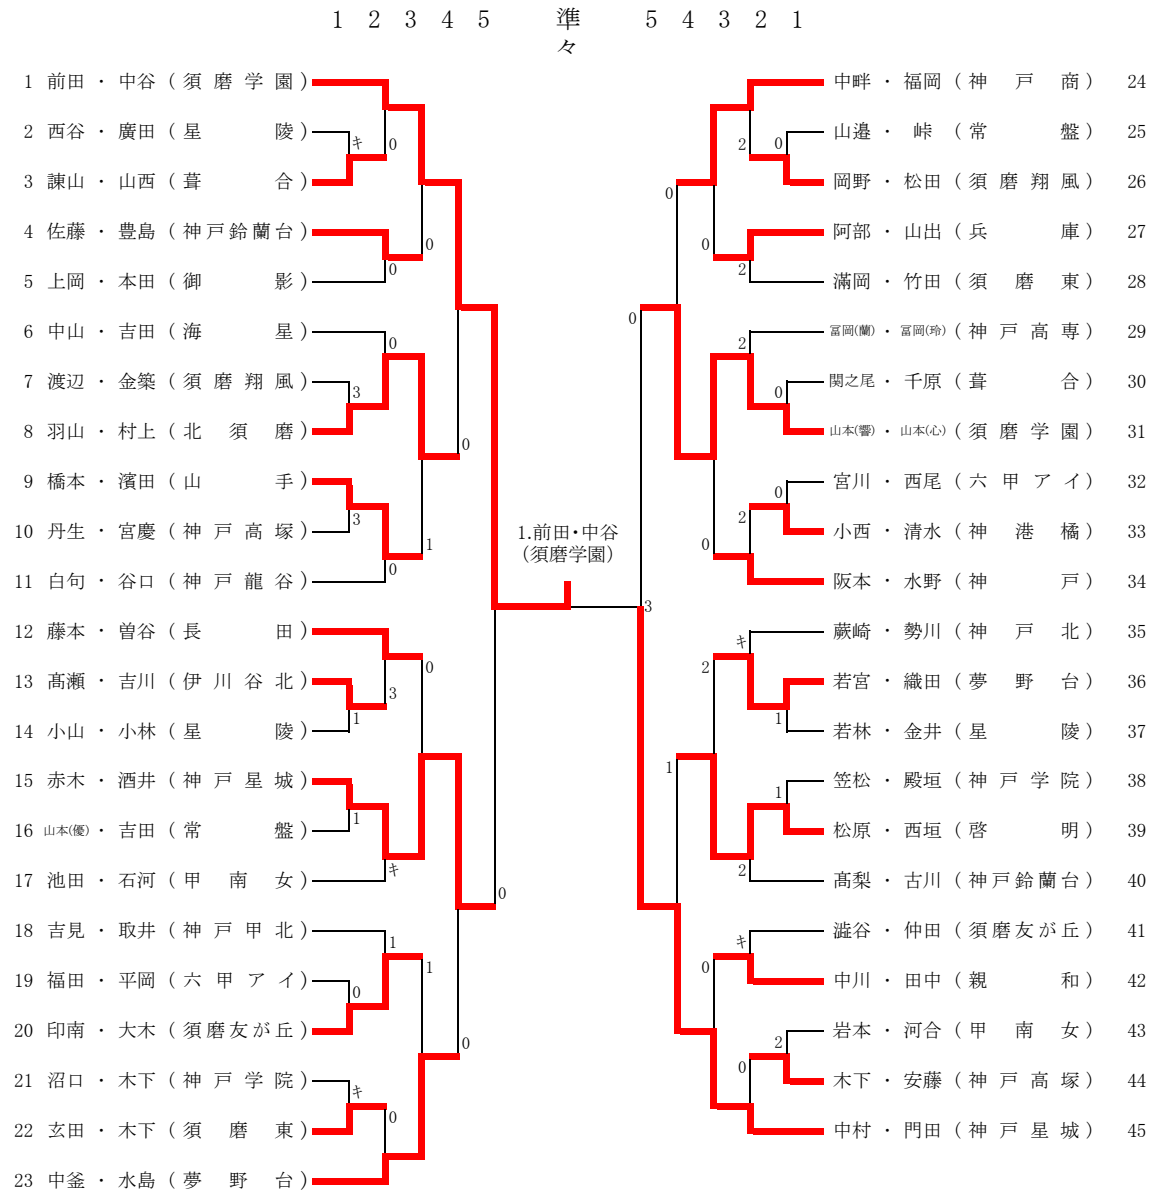

男子個人戦 (その1)

令和3年9月4日(土)、12日(日)
しあわせの村

男子個人戦 (その2)

1 2 3 4 5 準々
5 4 3 2 1

準決勝・決勝

1 2 3 4 5 準々
5 4 3 2 1

県大会出場決定戦(1次)

男子個人戦 (その3)

令和3年9月4日(土)、12日(日)
しあわせの村

男子個人戦 (その4)

1 2 3 4 5 準々

1 2 3 4 5 準々

県大会出場決定戦(1次)

その3

113 鍛崎・横手 (神戸国際附)	④	_____	2	井上・佐藤 (神戸弘陵)	118
130 坂部・小林 (神戸星城)	④	_____	3	茶嶋・井本 (神戸)	146

その4

165 木村・菅野 (神戸星城)	④	_____	3	西原・藤井 (神戸星城)	173
185 沖之島・角野 (神戸高塚)	④	_____	2	登美・山本(朝) (御影)	195

県大会出場決定戦(2次)

県大会出場決定戦(3次 3G)

18 古賀・股野 (神戸国際附)	1	_____	②	登美・山本(朝) (御影)	195
------------------	---	-------	---	---------------	-----

女子個人戦 (その1)

令和3年9月5日(日)、11日(土)
しあわせの村

女子個人戦 (その2)

準決勝・決勝

県大会出場決定戦(1次)

女子個人戦 (その3)

令和3年9月5日(日)、11日(土)
しあわせの村

女子個人戦 (その4)