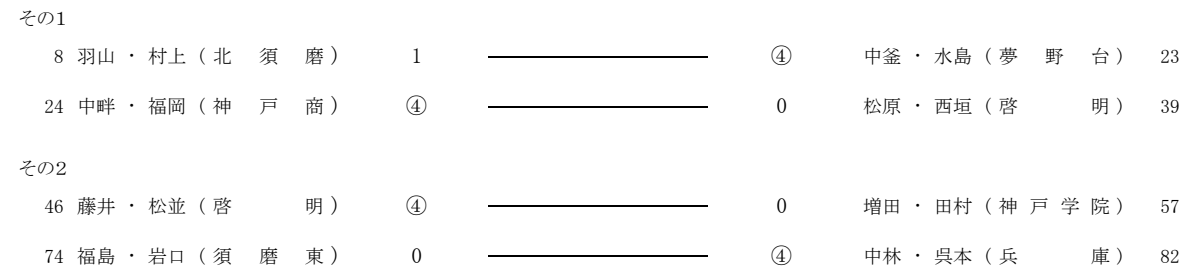

女子個人戦 (その1)

令和3年9月5日(日)、11日(土)
しあわせの村

女子個人戦 (その2)

準決勝・決勝

県大会出場決定戦(1次)

女子個人戦 (その3)

令和3年9月5日(日)、11日(土)
しあわせの村

女子個人戦 (その4)

1 2 3 4 5 準々

1 2 3 4 5 準々

県大会出場決定戦(1次)

その3

96 野上・上野 (啓明) 3	④	岡本・星野 (須磨翔風) 103
119 木下・片山 (神戸商) 2	④	林・土田 (親和) 123

その4

140 岩本・笹原 (神戸商) 3	④	上野・堤 (須磨東) 145
166 久保坂・三原 (神港橋) 1	④	足立・辻 (夢野台) 172

県大会出場決定戦(2次)