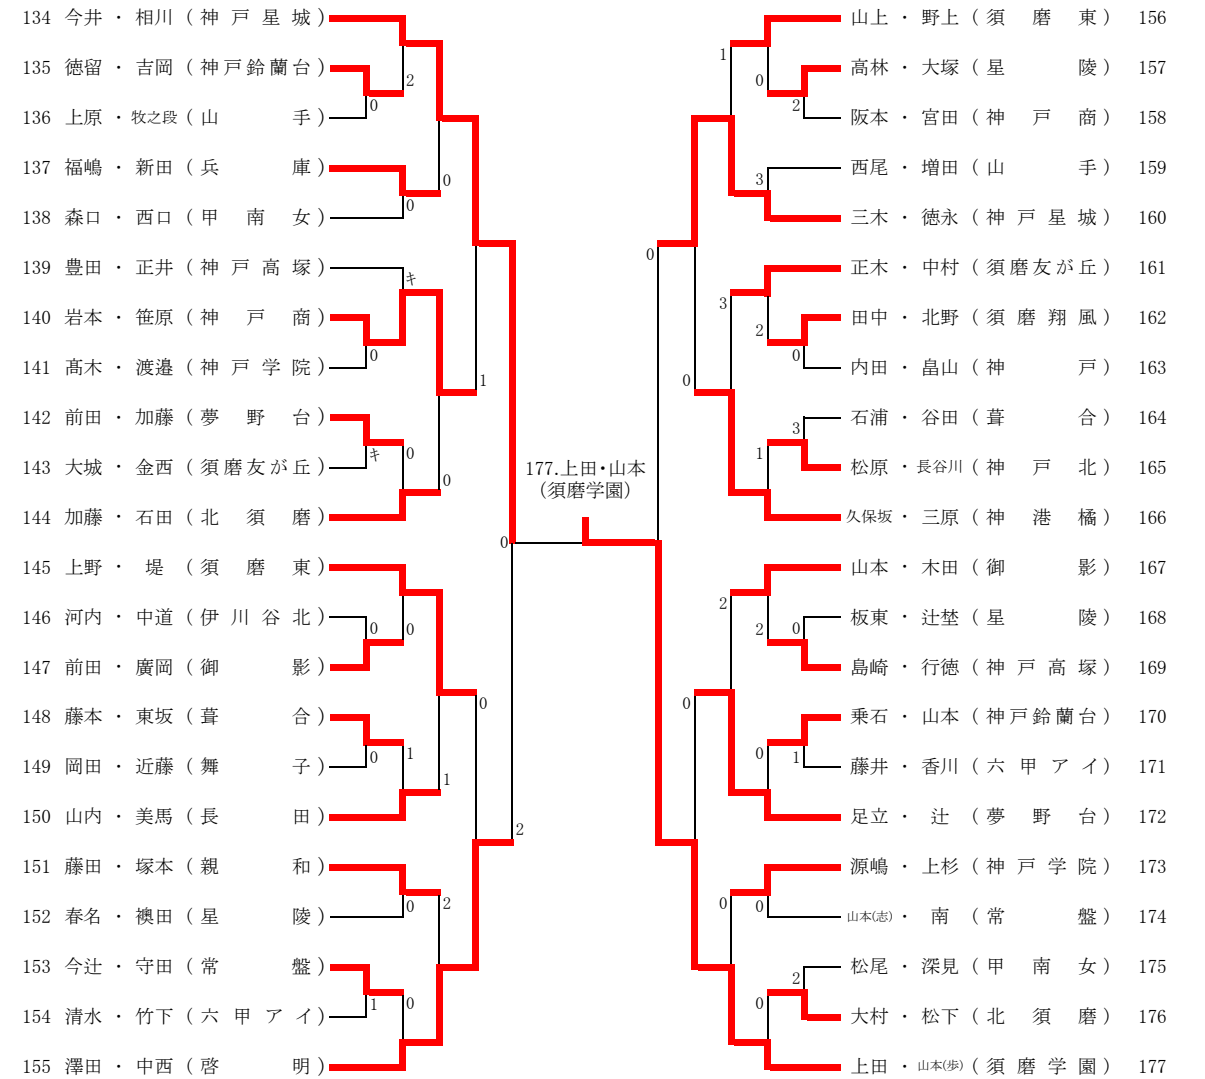

男子個人戦 (その1)

令和3年9月4日(土)、12日(日)
しあわせの村

男子個人戦 (その2)

1 2 3 4 5 準々
5 4 3 2 1

準決勝・決勝

1 2 3 4 5 準々
5 4 3 2 1

県大会出場決定戦(1次)

男子個人戦 (その3)

女子個人戦 (その1)

令和3年9月5日(日)、11日(土)
しあわせの村

女子個人戦 (その2)

準決勝・決勝

県大会出場決定戦(1次)

女子個人戦 (その3)

令和3年9月5日(日)、11日(土)
しあわせの村

女子個人戦 (その4)

1 2 3 4 5 準々

1 2 3 4 5 準々

県大会出場決定戦(1次)

その3

96 野上・上野 (啓明) 3	④	岡本・星野 (須磨翔風) 103
119 木下・片山 (神戸商) 2	④	林・土田 (親和) 123

その4

140 岩本・笹原 (神戸商) 3	④	上野・堤 (須磨東) 145
166 久保坂・三原 (神港橋) 1	④	足立・辻 (夢野台) 172

県大会出場決定戦(2次)