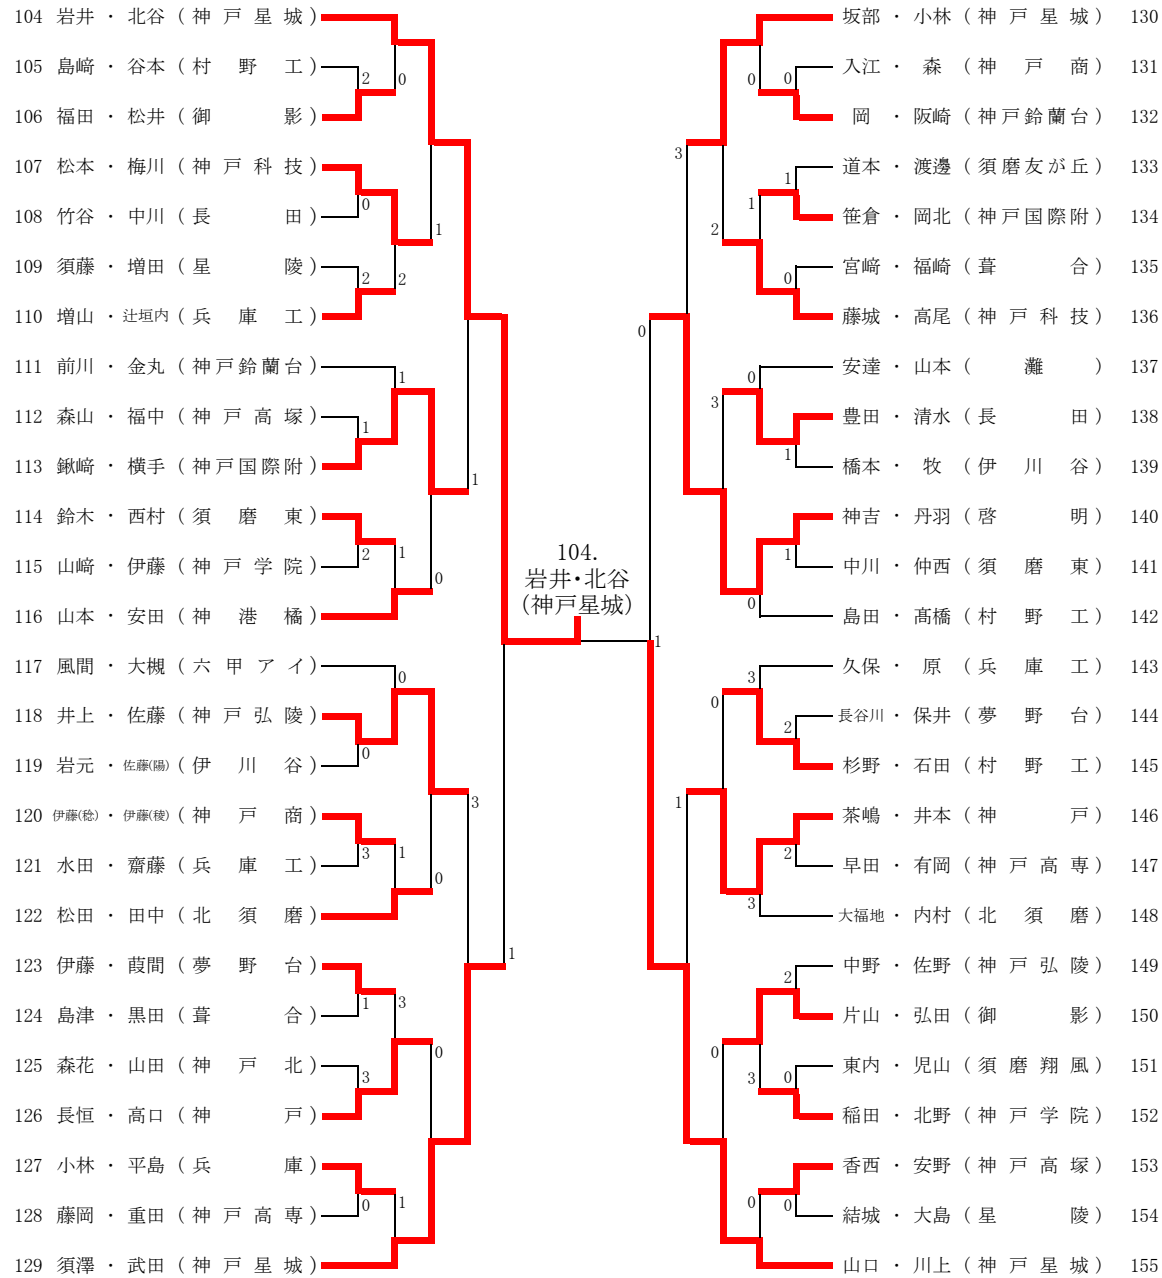

男子個人戦 (その1)

令和3年9月4日(土)、12日(日)
しあわせの村

男子個人戦 (その2)

1 2 3 4 5 準々
5 4 3 2 1

準決勝・決勝

1 2 3 4 5 準々
5 4 3 2 1

県大会出場決定戦(1次)

男子個人戦 (その3)

令和3年9月4日(土)、12日(日)
しあわせの村

男子個人戦 (その4)

1 2 3 4 5 準々

1 2 3 4 5 準々

県大会出場決定戦(1次)

その3

113 鍛崎・横手 (神戸国際附)	④	_____	2	井上・佐藤 (神戸弘陵)	118
130 坂部・小林 (神戸星城)	④	_____	3	茶嶋・井本 (神戸)	146

その4