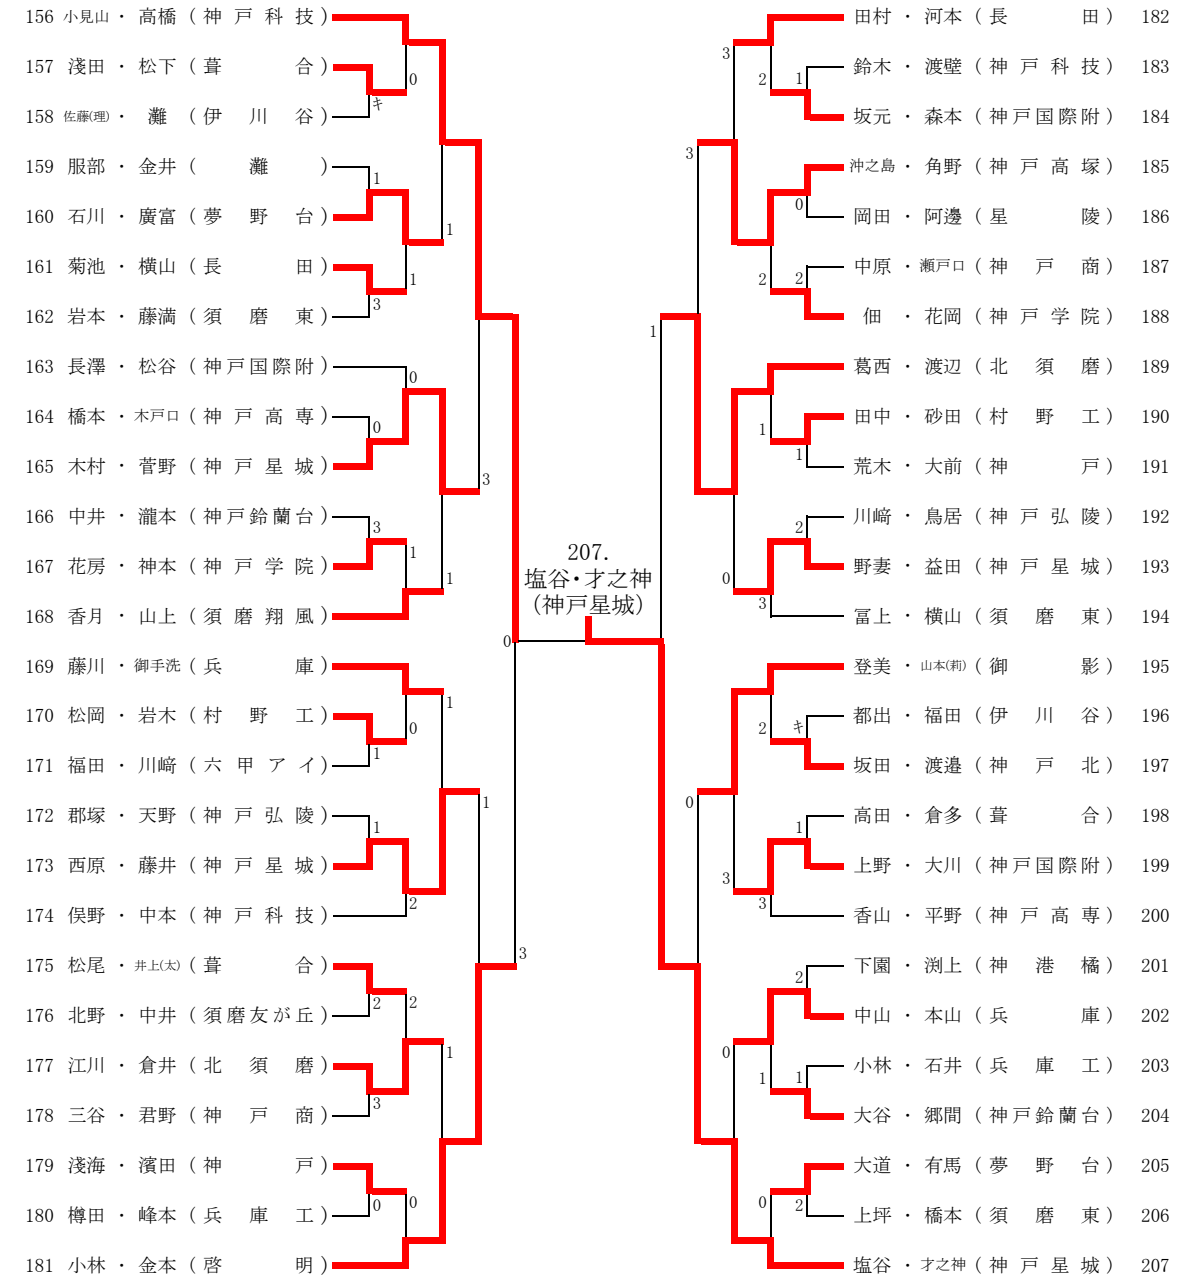

男子個人戦 (その1)

令和3年9月4日(土)、12日(日)
しあわせの村

男子個人戦 (その2)

1 2 3 4 5 準々
5 4 3 2 1

準決勝・決勝

1 2 3 4 5 準々
5 4 3 2 1

県大会出場決定戦(1次)

男子個人戦 (その3)

令和3年9月4日(土)、12日(日)
しあわせの村

男子個人戦 (その4)

1 2 3 4 5 準々

1 2 3 4 5 準々

県大会出場決定戦(1次)

その3

113 鍛崎・横手 (神戸国際附)	④	_____	2	井上・佐藤 (神戸弘陵)	118
130 坂部・小林 (神戸星城)	④	_____	3	茶嶋・井本 (神戸)	146

その4