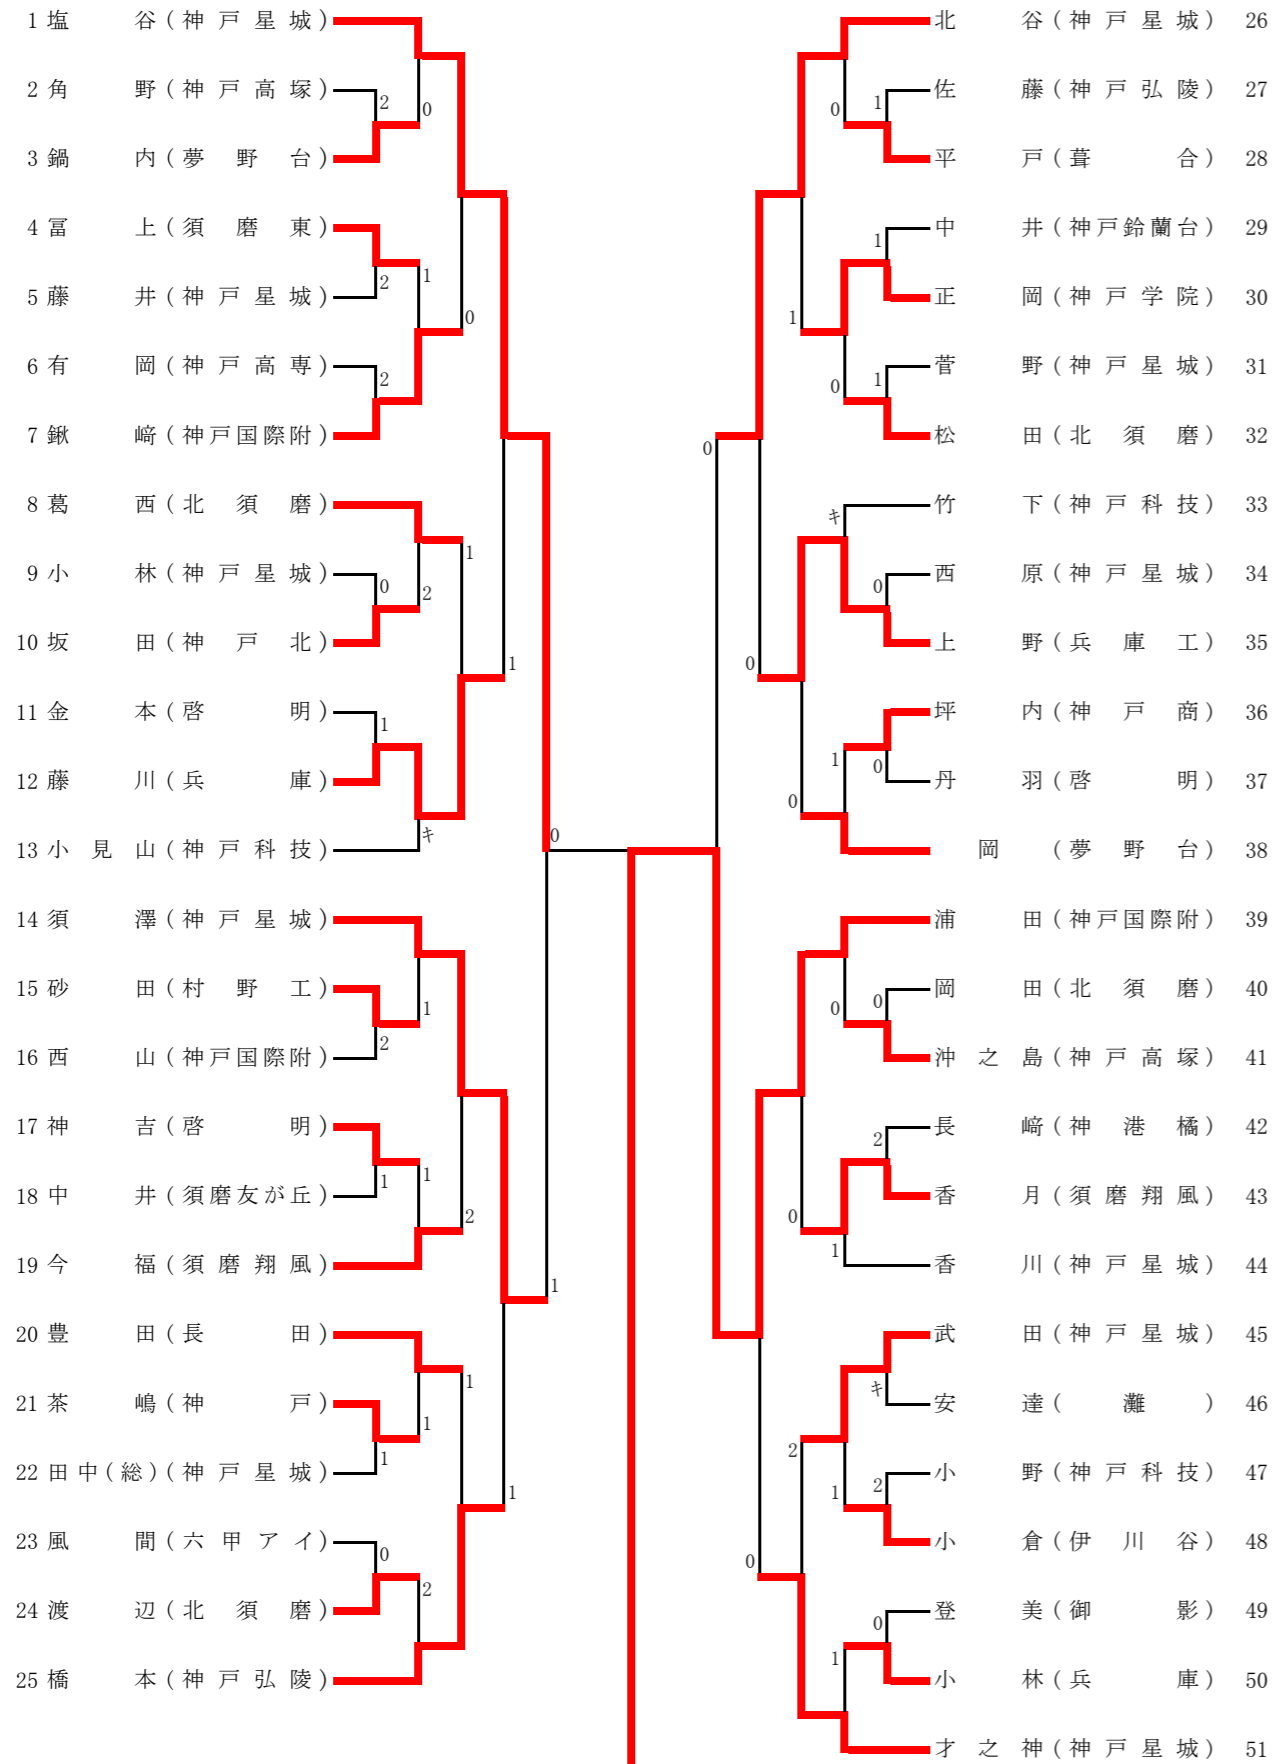

令和3年9月4日(土)、12日(日)
しあわせの村

男子個人戦 (その4)

1 2 3 4 5 準々

1 2 3 4 5 準々

県大会出場決定戦(1次)

その3

113 鍛崎・横手 (神戸国際附)	④	_____	2	井上・佐藤 (神戸弘陵)	118
130 坂部・小林 (神戸星城)	④	_____	3	茶嶋・井本 (神戸)	146

その4

県大会出場決定戦(2次 1回戦)

No. (神戸高専) 0-② (須磨翔風) No. No. (神戸高塚) 1-② (須磨東) No.

県大会出場決定戦(2次 2回戦 1校)

No. (須磨翔風) ②-1 (須磨東) No.

女子団体戦

令和3年9月12日(日)
しあわせの村

県大会シード校決定戦(男子)

県大会シード校決定戦(女子)

No. (神戸弘陵) ②-0 (神戸) No. No. (神戸星城) ②-0 (須磨東) No.

男子シングルス (その1)

令和3年9月18日(土)
しあわせの村

男子シングルス (その2)

1 2 3 4 5 準決勝 5 4 3 2 1

1 2 3 4 5 準決勝 5 4 3 2 1

決勝

③ 橋爪 (神戸星城) 89

39 浦田 (神戸国際附) 1

女子シングルス (その1)

令和3年9月18日(土)
しあわせの村

女子シングルス (その2)

1 2 3 4 5 準決勝 5 4 3 2 1

1 2 3 4 5 準決勝 5 4 3 2 1

決勝

1 前田(須磨学園) 1