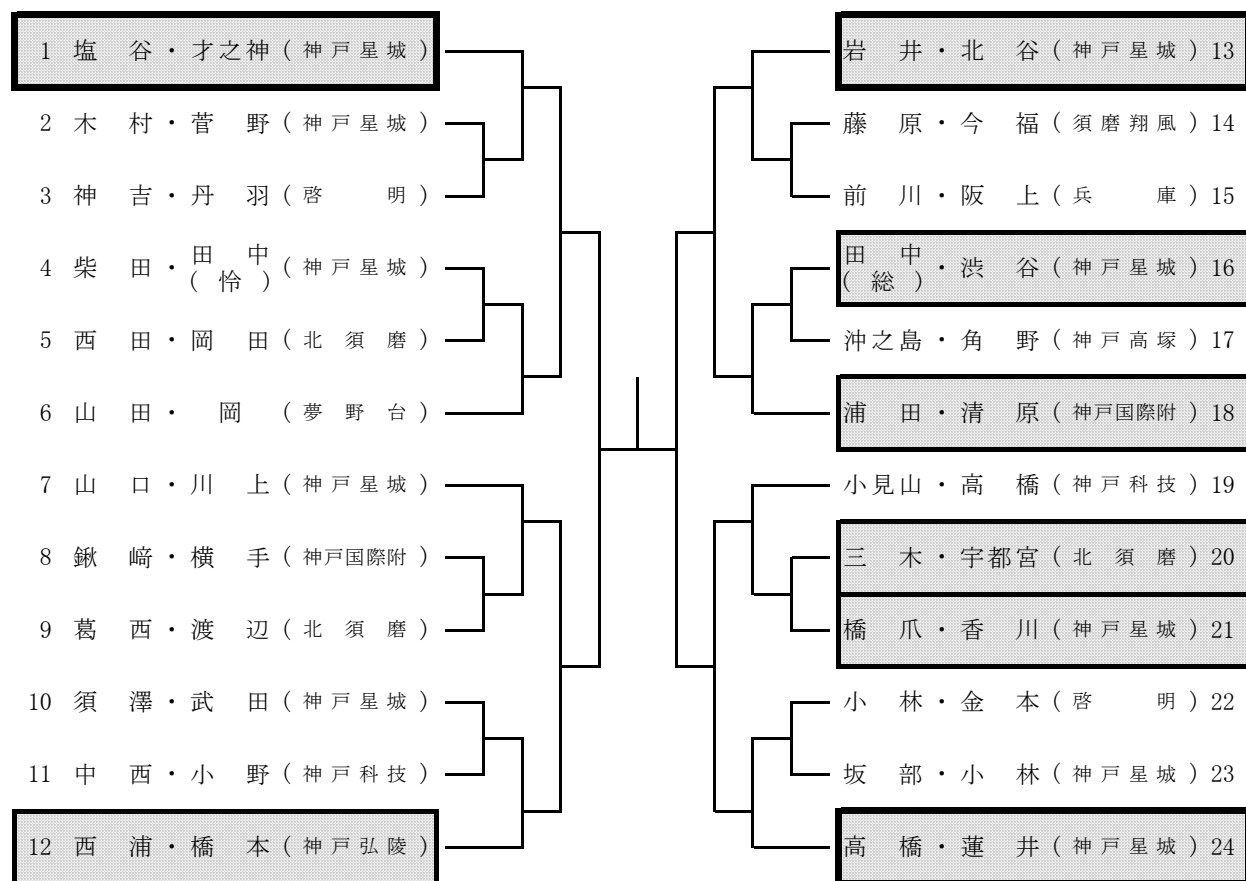

《男子》

《女子》

※                      の選手はすでにハイジャパ予選出場の権利を持っている選手です。この選手を除いた、男女それぞれ最高位の選手1ペアをハイジャパ予選の神戸地区代表として推薦します。進行によっては決定戦が必要になることもありますので、ご注意ください。