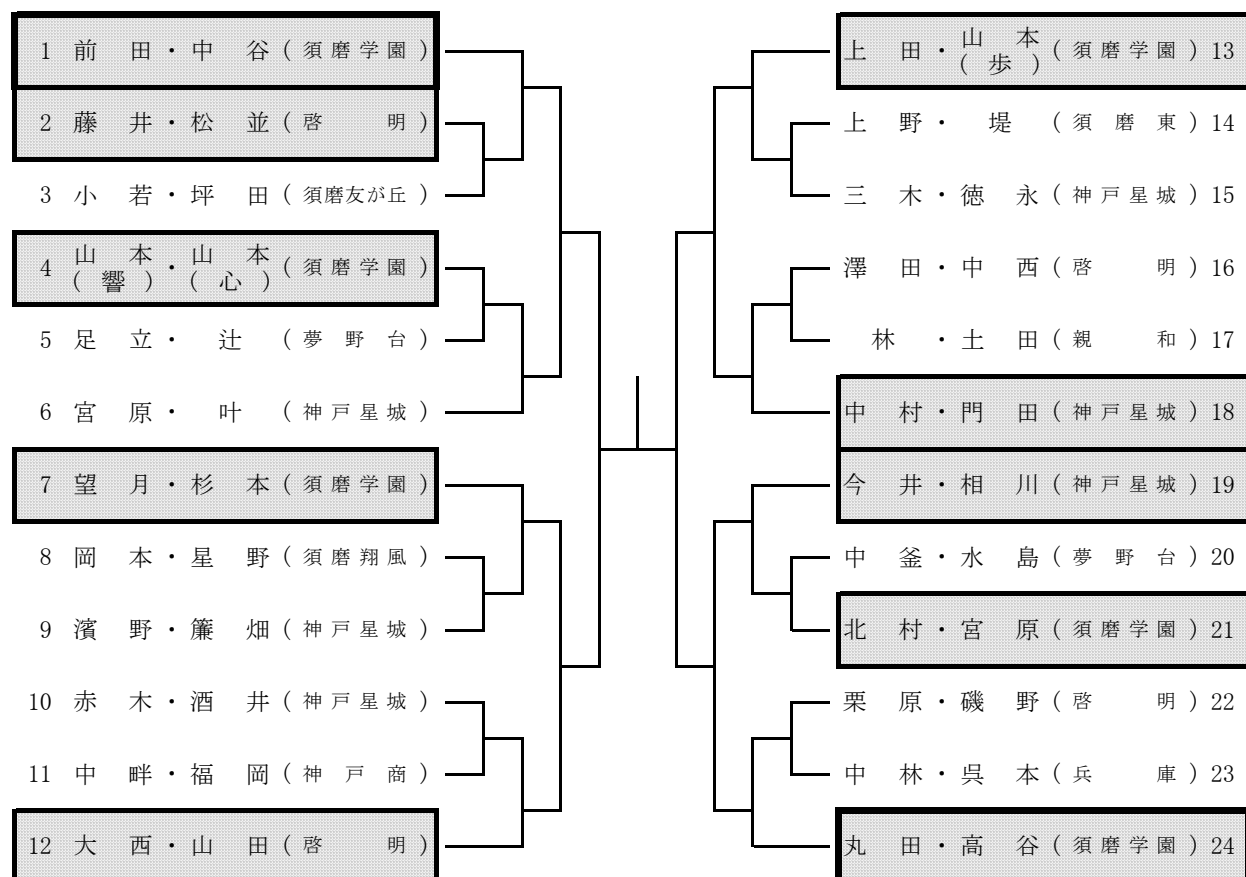

《男子》

《女子》

※                      の選手はすでにハイジャパ予選出場の権利を持っている選手です。この選手を除いた、男女それぞれ最高位の選手1ペアをハイジャパ予選の神戸地区代表として推薦します。進行によっては決定戦が必要になることもありますので、ご注意ください。